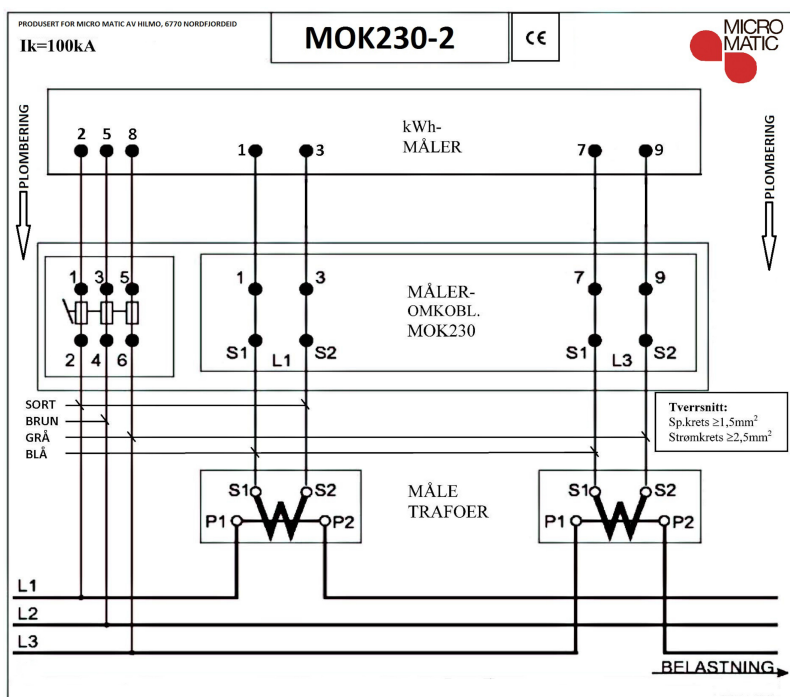

Måleromkobler 230V åpen

Variant: **Måleromkobler 230V åpen**

Art.nr: **HI1200**

El.nr: **8200100**

INFORMASJON

Måleromkobler 230V åpen er en komplett måleromkobler som leveres i åpen plomberbar kapsling IP30 inkludert sikringer, kortslutningsklemmer og lasker for 230V aron kobling, dvs kortslutningsklemmer for 2stk strømtransformatorer. Produktet er utviklet i samarbeid med norske elverk og tilfredstiller kravene i REN-blad 4002:2013.

KOBLINGSSKJEMA

PRODUKTBESKRIVELSE

Automaten type Schneider iC60H er typetesta med kortslutnings-strøm opp til 70kA og kan i praksis brukast på bortimot alle anlegg i Norge uten at en trenger å ta hensyn til høye kortslutnings strømmer.

Medfølgende lask for rekkeklemme gir enkelt og raskt kortslutning av strømtrafoer.