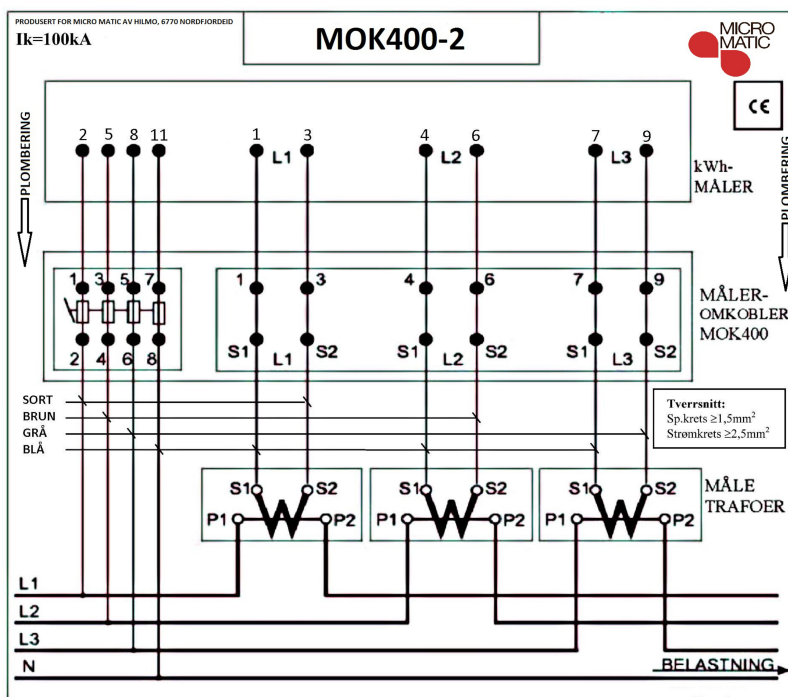

Måleromkobler 400V åpen

Variant: **Måleromkobler 400V åpen**

Art.nr: **HI1300**

El.nr: **8200101**

INFORMASJON

Måleromkobler 400V er en komplett måleromkobler som leveres i åpen plomberbar kapsling IP30 inkludert sikringer, kortslutningsklemmer og lasker for 3stk strømtransformatorer. Brukes og på 230V installasjoner der man har anlegg med 3stk strømtransformatorer. Produktet er utviklet i samarbeid med norske elverk og tilfredstiller kravene i REN-blad 4002:2013.

KOBLINGSSKJEMA

PRODUKTBESKRIVELSE

Automaten type Schneider iC60H er typetesta med kortslutnings-strøm opp til 70kA og kan i praksis brukest på bortimot alle anlegg i Norge uten at en trenger å ta hensyn til høye kortslutnings strømmer.

Medfølgende lask for rekkeklemme gir enkelt og raskt kortslutning av strømtrafoer.