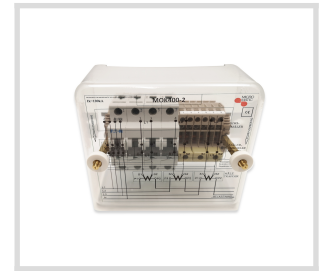

Måleromkobler 400V åpen

Variant: **Måleromkobler 400V åpen**

Art.nr: **HI1300**

El.nr: **8200101**

INFORMASJON

Måleromkobler 400V er en komplett måleromkobler som leveres i åpen plomberbar kapsling IP30 inkludert sikringer, kortslutningsklemmer og lasker for 3stk strømtransformatorer. Brukes og på 230V installasjoner der man har anlegg med 3stk strømtransformatorer. Produktet er utviklet i samarbeid med norske elverk og tilfredstiller kravene i REN-blad 4002:2013.

KOBLINGSSKJEMA

PRODUKTBESKRIVELSE

Automaten type Schneider iC60H er typetesta med kortslutnings-strøm opp til 70kA og kan i praksis brukest på bortimot alle anlegg i Norge uten at en trenger å ta hensyn til høye kortslutnings strømmer.

Medfølgende lask for rekkeklemme gir enkelt og raskt kortslutning av strømtrafoer.